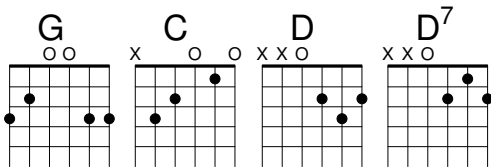

ALLE MEINE ENTCHEN

Text: Vor 1859

Tonart: G

Musik: Früher als der Text

Gitarre

Schlagmuster

Lied

1. Al - le mei-ne Ent - chen schwimmen auf dem See,
2. Al - le mei-ne Täub - chen gur - ren auf dem Dach,
3. Al - le mei-ne Hüh - ner schar - ren in dem Stroh,
4. Al - le mei-ne Gäns - chen wa - tscheln durch den Grund,

5

schwimmen auf dem See, Köp - chen in das Was - ser Schwänzchen in die Höh.
gur - ren auf dem Dach, fliegt eins in die Lüf - te flie - gen al - le nach.
schar - ren in dem Stroh, fin - den sie ein Körnchen, sind sie al - le froh.
wa - tscheln durch den Grund, su - chen in dem Tüm - pel wer - den kugel - rund.

VERWENDETE AKKORDE

Üblicherweise wird nur die erste Strophe gesungen. Möchte man aber Bewegungen zu dem Lied machen sind die weiteren Strophen vielleicht nützlich.