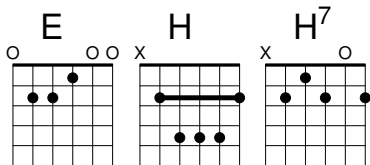

AUF EINEM BAUM EIN KUCKUCK SAß

Tonart: E

Spätestens 1838

Gitarre

Lied

1. Auf ei - nem Baum ein Ku - ckuck
 2. Da kam ein jung - er Jä - ger
 3. Der schoß den ar - men Ku - ckuck
 4. Und als ein Jahr ver - gang - en
 5. Da war der Ku - ckuck wie - der

2

sim sa la dim bam ba sa la du sa la dim, auf ei - nem Baum ein Kuckuck saß.
 sim sa la dim bam ba sa la du sa la dim, da kam ein jung - er Jä - gersmann.
 sim sa la dim bam ba sa la du sa la dim, der schoß den ar - men Kuckuck tot.
 sim sa la dim bam ba sa la du sa la dim, und als ein Jahr ver - gangen war.
 sim sa la dim bam ba sa la du sa la dim, da war der Ku - ckuck wie - der da.

VERWENDETE AKKORDE

Eines der seltenen deutschen Lieder im 5er Takt.